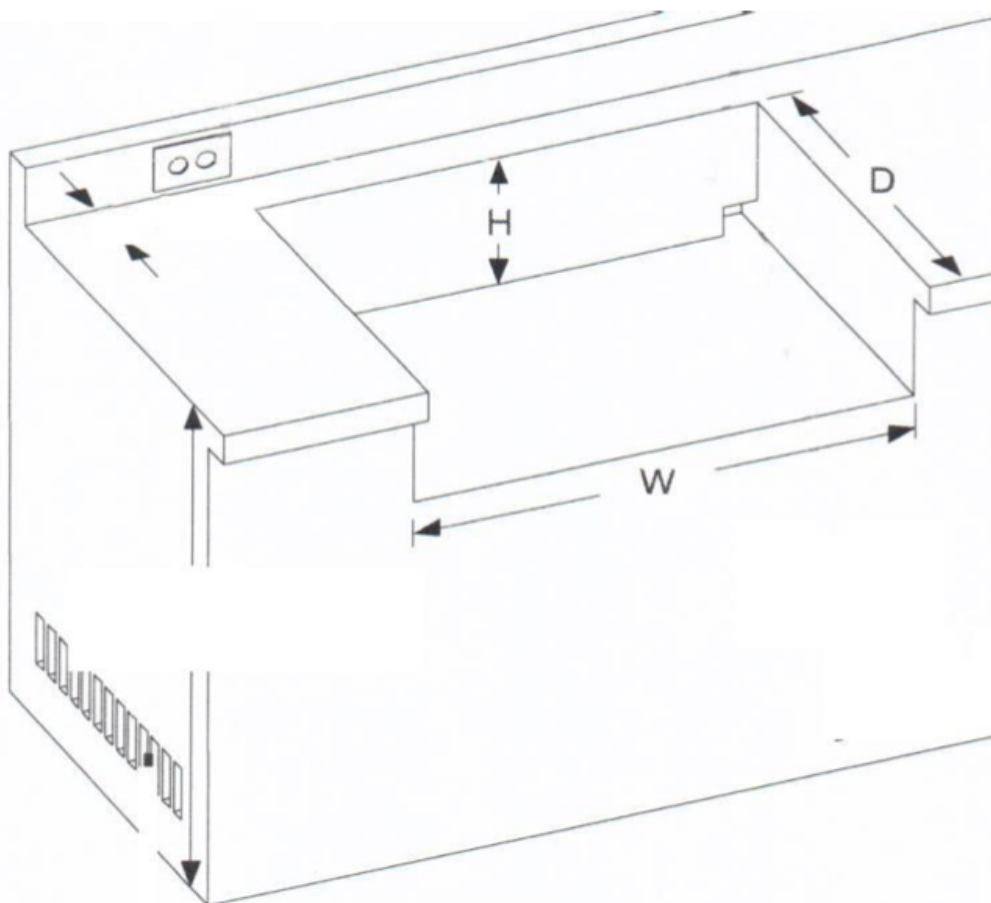

## Santos Free Eden 5011

Breite (W) 121 cm      Tiefe (D) 53/60 cm ( Bedienfeld integriert )  
Höhe(H) 26,5 cm      Abstand Wand (A) 5 cm

## Santos Free Reno

Breite (W) 99 cm      Tiefe (D) 99 cm  
Höhe(H) 26,5 cm      Abstand Wand (A) 5 cm

## Santos Free Eden 500

Breite (W) 86,5 cm      Tiefe (D) 53/63 cm ( Bedienfeld integriert )  
Höhe(H) 26,5 cm      Abstand Wand (A) 5 cm

Es handelt sich um ca. Werte, das Gerät sollte vorhanden sein, sodass hier genaue Daten vorliegen.