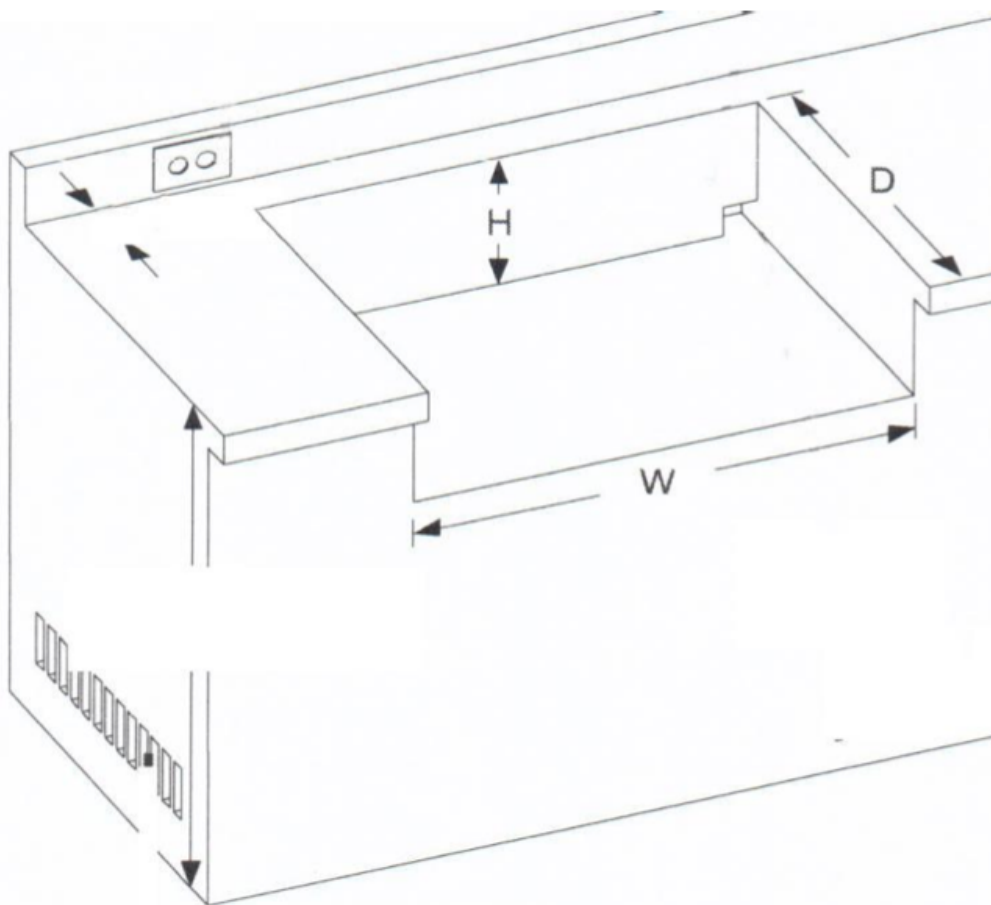

Einbaudaten

Santos Free Eden 5011

Breite (W) 121 cm Tiefe (D) 53/60 cm (Bedienfeld integriert)
Höhe(H) 26,5 cm Abstand Wand (A) 5 cm

Santos Free Reno

Breite (W) 99 cm Tiefe (D) 99 cm
Höhe(H) 26,5 cm Abstand Wand (A) 5 cm

Santos Free Eden 500

Breite (W) 86,5 cm Tiefe (D) 53/63 cm (Bedienfeld integriert)
Höhe(H) 26,5 cm Abstand Wand (A) 5 cm

Es handelt sich um ca. Werte, das Gerät sollte vorhanden sein, sodass hier genaue Daten vorliegen.